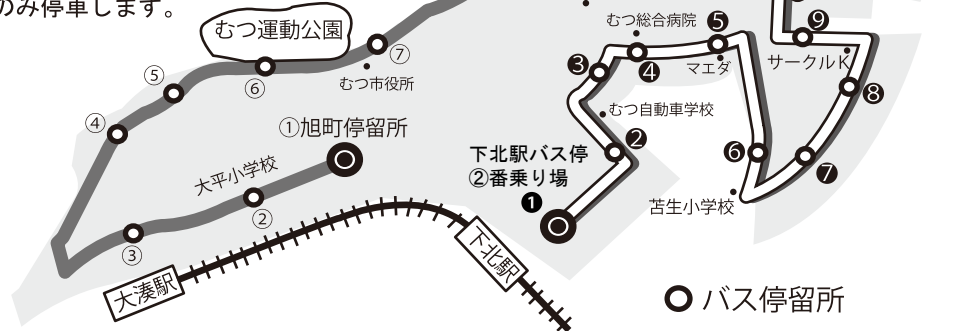

バス運行表

大湊方面

【往路】

バス停留所	バス出発時間					
	9:20	10:20	11:20	12:20	13:40	14:40
① JR旭町停留所	9:20	10:20	11:20	12:20	13:40	14:40
② JR大平小学校前停留所	9:22	10:22	11:22	12:22	13:42	14:42
③ 青森銀行大湊支店前 (大湊駅前)	9:24	10:24	11:24	12:24	13:44	14:44
④ 食事処花時向側	9:26	10:26	11:26	12:26	13:46	14:46
⑤ みかさ亭前	9:28	10:28	11:28	12:28	13:48	14:48
⑥ JRむつ運動公園前停留所 (テニスコート前)	9:29	10:29	11:29	12:29	13:49	14:49
⑦ JRむつ市役所停留所 (市役所構内)	9:30	10:30	11:30	12:30	13:50	14:50
⑧ ローソン緑が丘店前	9:31	10:31	11:31	12:31	13:51	14:51
⑨ むつ中学校前停留所	9:35	10:35	11:35	12:35	13:55	14:55
⑩ 北関根停留所	9:42	10:42	11:42	12:42	14:02	15:02
⑪ 出戸停留所	9:44	10:44	11:44	12:44	14:04	15:04
⑫ 浜関根停留所	9:47	10:47	11:47	12:47	14:07	15:07
着 海洋機構むつ研究所	9:55	10:55	11:55	12:55	14:15	15:15

【復路】(往路と逆ルートです)

発 海洋機構むつ研究所	10:40	11:40	13:00	14:00	15:00	16:15
⑬ むつ科学技術館	10:43	11:43	13:03	14:03	15:03	16:18
→ ⑫ → ⑪ → → ② → ①旭町停留所(終点)						

※むつ科学技術館は、復路のみ停車します。

田名部方面

【往路】

バス停留所	バス出発時間					
	9:20	10:20	11:20	12:20	13:40	14:40
① 下北駅バス停(②番乗り場)	9:20	10:20	11:20	12:20	13:40	14:40
② 田名部中学校前停留所	9:23	10:23	11:23	12:23	13:43	14:43
③ 栄町停留所	9:25	10:25	11:25	12:25	13:45	14:45
④ 公済会薬局前停留所	9:26	10:26	11:26	12:26	13:46	14:46
⑤ 小川町二丁目停留所 (マエダ前)	9:27	10:27	11:27	12:27	13:47	14:47
⑥ むつ新町停留所	9:29	10:29	11:29	12:29	13:49	14:49
⑦ 苫生団地前停留所 (洋服の青山前)	9:32	10:32	11:32	12:32	13:52	14:52
⑧ 十和田おいらせ農協 むつ支店前	9:33	10:33	11:33	12:33	13:53	14:53
⑨ 横迎町一丁目停留所	9:35	10:35	11:35	12:35	13:55	14:55
⑩ むつバスターミナル	9:38	10:38	11:38	12:38	13:58	14:58
⑪ 上川町停留所	9:40	10:40	11:40	12:40	14:00	15:00
着 海洋機構むつ研究所	9:55	10:55	11:55	12:55	14:15	15:15

【復路】(往路と逆ルートです)

発 海洋機構むつ研究所	10:40	11:40	13:00	14:00	15:00	16:15
⑫ むつ科学技術館	10:43	11:43	13:03	14:03	15:03	16:18
→ ⑪ → ⑩ → → ② → ①下北駅(終点)						

※むつ科学技術館は、復路のみ停車します。