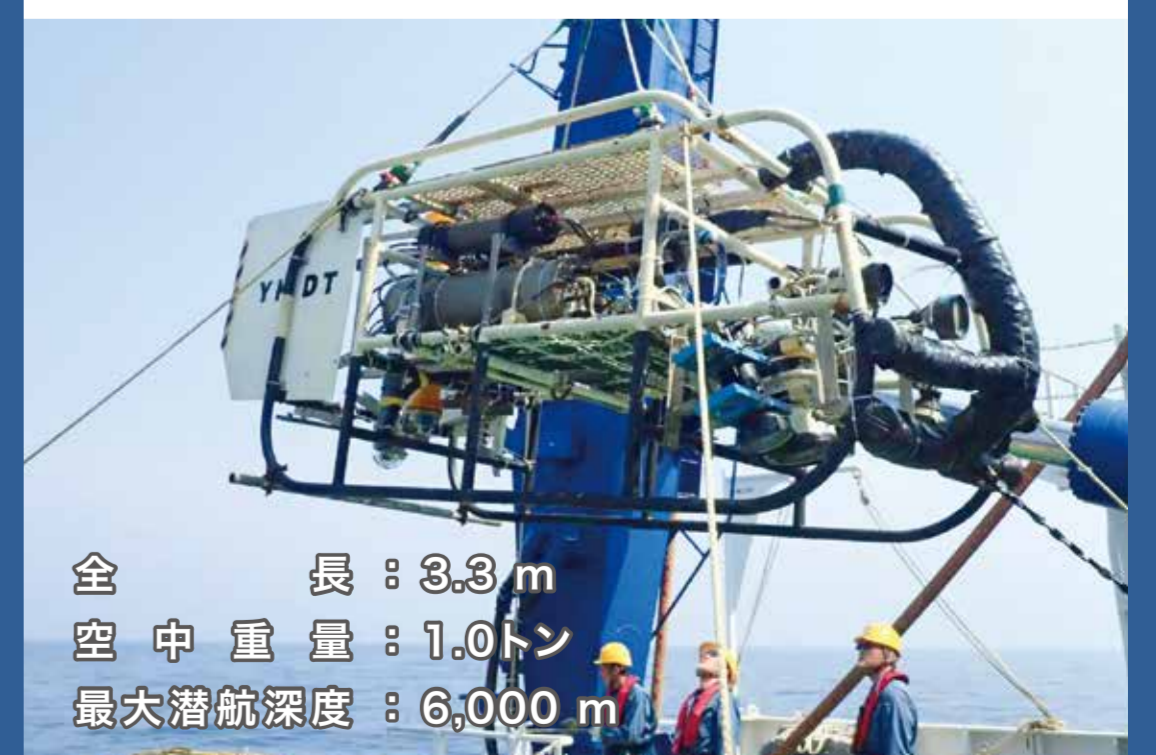

深海潜水調査船支援母船

「よこすか」搭載可能な探査機

いろいろな探査機のサポートをしているよ!

全長：105.2 m
幅：16.0 m
総トン数：4,439トン

有人潜水調査船「しんかい6500」

全長：9.7 m
空中重量：26.7トン
最大潜航深度：6,500 m

自律型海中ロボット「AUV-NEXT」

全長：5.7 m
重量：1.8 m
最大潜航深度：4,000 m

深海巡航探査機「うらしま」

全長：10.0 m
空中重量：7.0トン
最大潜航深度：3,500 m

深海探査機「じんべい」

全長：4.0 m
空中重量：1.7トン
最大潜航深度：3,000 m

深海曳航調査システム「ディープ・トウ」

全長：3.3 m
空中重量：1.0トン
最大潜航深度：6,000 m